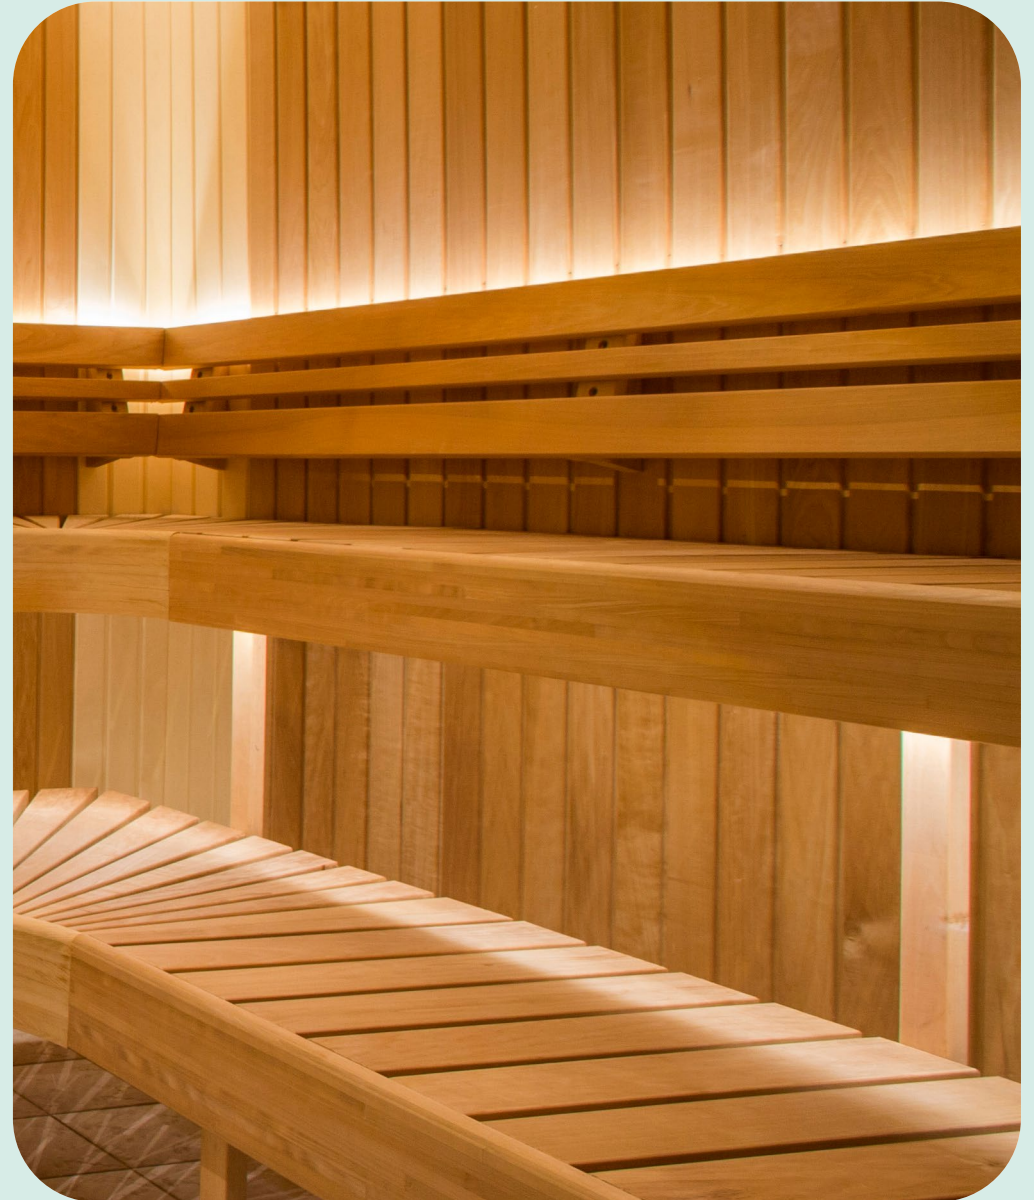

**Valamukapp**  
Flaminia Box OJ Grigio  
**Lisatasu eest**

**Vann**  
IS, 1700x750 mm, valge  
**Lisatasu eest**

**LED peegel**  
ELLI, 450x800mm  
800x800mm  
**Lisatasu eest**

Saun

**Saunakeris**  
Huum Drop vastavalt  
kubatuurile