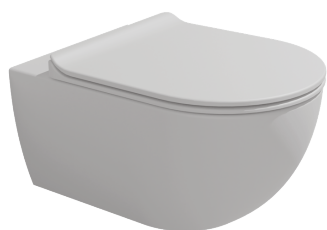

Elementi Pietra Di Sciara,
60x120cm

Aktsentsein

Kobe Verde, 60x120cm

Dušinurk

Dušisegisti

Gessi Emporio shower
termostaadiga duši-
komplekt, messing

Dušiklaas

Andres Klaas, must
raam, kirkas klaas
Lisatasu eest

Dušitrapp

plaaditud renntrapp

Vannituba ja WC

WC pott
Flaminia
matt valge

Valamu
Flaminia Applight
600x370mm,
matt valge

Väike valamu
Flaminia Applight
500x250mm,
matt valge

**Väike valamu
Lisavalik 1**
Flaminia Applight
500x250mm, matt värviline
Lisatasu eest

**Väike valamu
Lisavalik 2**
Flaminia Applight
500x250mm, matt värviline
Lisatasu eest

Loputusnupp
Geberit
must

Valamusegisti
Gessi
messing

Valamukapp
Flaminia Box OJ Carapo
Lisatasu eest

Vann
PAA, 1600x750mm
Silkstone
Lisatasu eest