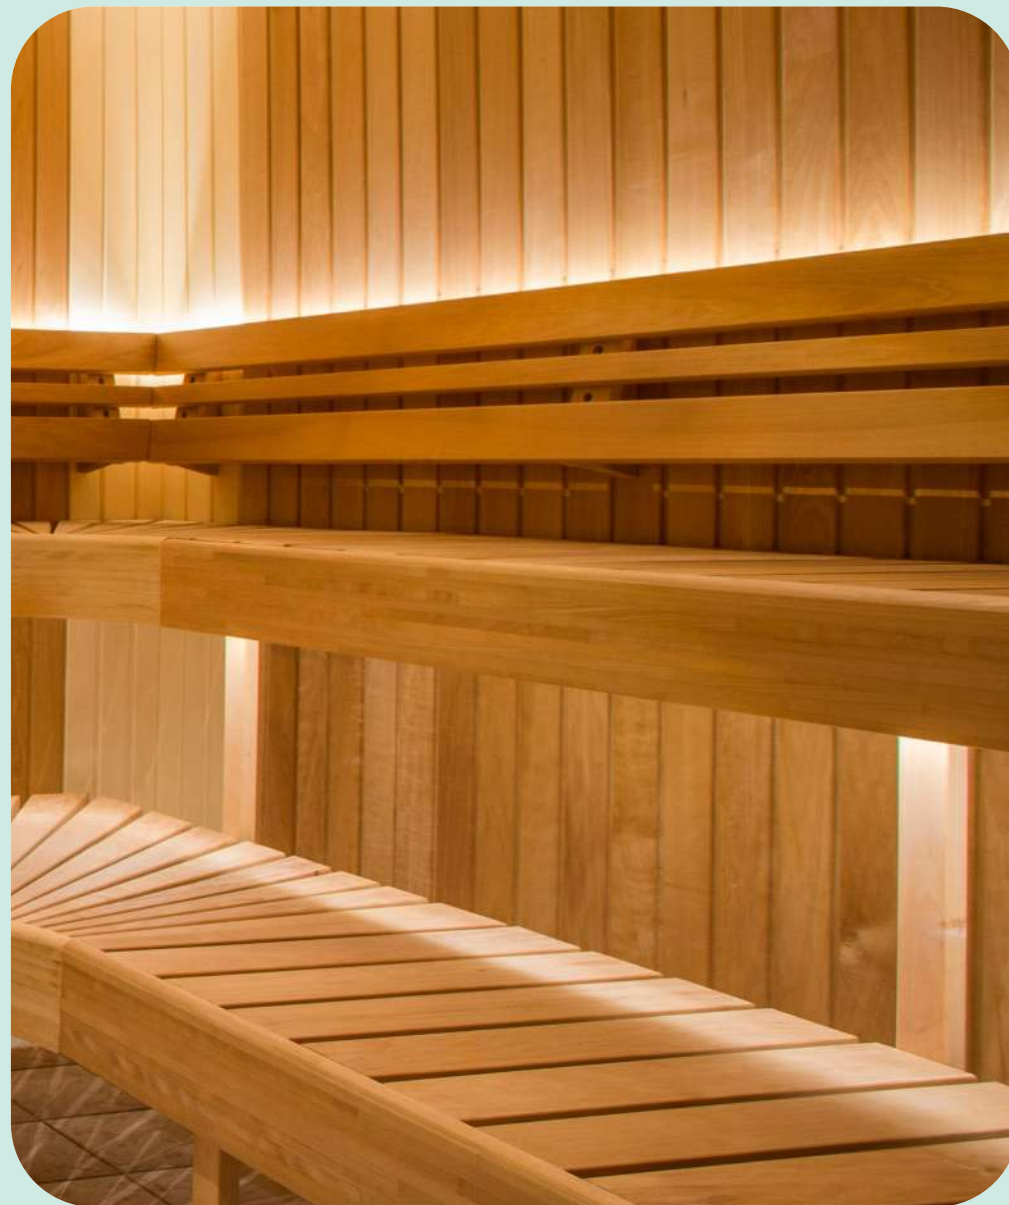

LED peegel
ELLI
450x800mm
800x800mm
Lisatasu eest

Saun

Saunakeris
Huum Drop vastavalt
kubatuurile

HIPODROMI

Arendaja jätab endale õiguse teha siseviimistluspakettides muudatusi.
Hinnakiri ja viimistlustooted võivad muutuda juhul, kui ostja ei ole viimistlusvalikuid kirjalikult kinnitanud. Pildid on illustreerivad.