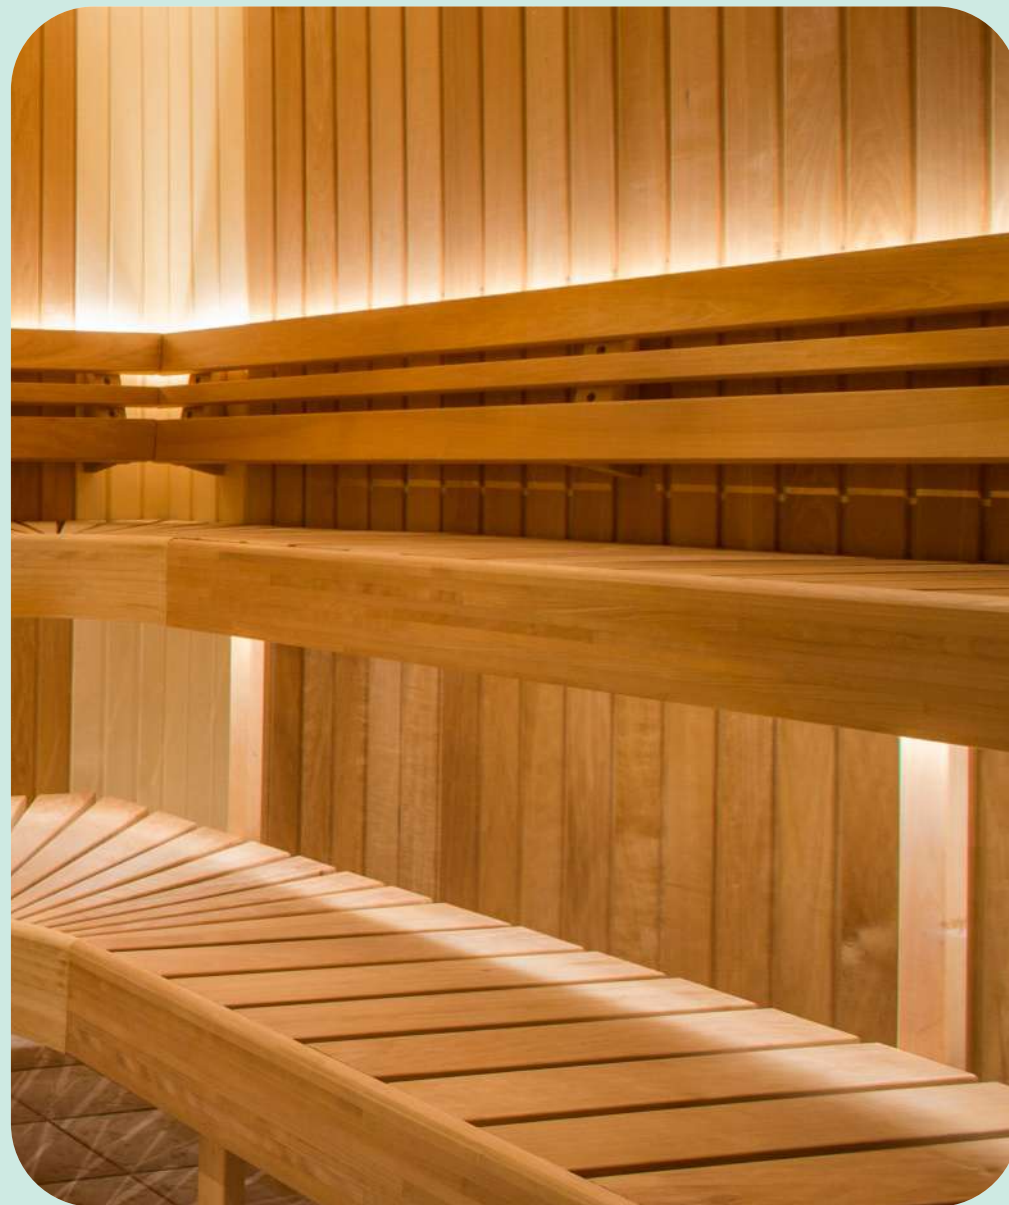

Unicorn

LISATASU EEST

HIPODROMI

Unicorn on koht, kus julged ja silmapaistvad värvid ning poeetiline looming sulanduvad ühte. Selles paketis saavad ruumid elavate värvide ja efektsete mustrite kaudu erilise hingamise ning pilkupüüdvate detailide abil saab igast nurgast leida inspiratsiooni. Siin kodus on hinnas erilised ja julged disainivalikud, käsitsi valmistatud esemed ning kunstiteosed.

Valamukapp
Flaminia Box OJ Bianco
Lisatasu eest

Vann
PAA, 1600x750mm
Silkstone
Lisatasu eest

LEDpeegel
ELLI, 450x800mm
800x800mm
Lisatasu eest

Saun

Saunakeris
Huum Drop vastavalt
kubatuurile

HIPODROMI

Arendaja jätab endale õiguse teha siseviimistluspakettides muudatusi.
Hinnakiri ja viimistlustooted võivad muutuda juhul, kui ostja ei ole viimistlusvalikuid kirjalikult
kinnitanud. Pildid on illustreerivad.