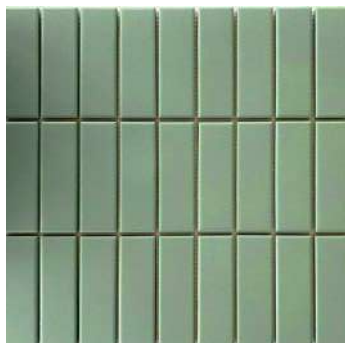

Lisatasu eest

Unicorn

HIPODROMI

Vannifoa põrand ja seinad

Põrandaplaat

Norr Vit, 60x60cm

Seinaplaat

Norr Vit, 60x60cm