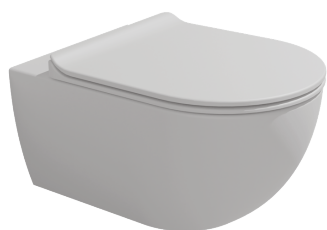

Unicorn

LISATASU EEST

HIPODROMI

Unicorn on koht, kus julged ja silmapaistvad värvid ning poeetiline looming sulanduvad ühte. Selles paketis saavad ruumid elavate värvide ja efektsete mustrite kaudu erilise hingamise ning pilkupüüdvate detailide abil saab igast nurgast leida inspiratsiooni. Siin kodus on hinnas erilised ja julged disainivalikud, käsitsi valmistatud esemed ning kunstiteosed.

Aktsentsein 1

Ce.Si Anice
6x25cm, matt

Aktsentsein 2

Ce.Si Pompelmo
6x25cm, matt

Dušinurk

Dušisegisti

Gessi Emporio shower
termostaadiga duši-
komplekt, must

Dušitrapp

plaaditud renntrapp

Dušiklaas

Andres Klaas, must
raam, kirkas klaas
Lisatasu eest

Vannituba ja WC

WC pott
Flaminia
matt valge

Valamu
Flaminia Applight
600x370mm,
matt valge

Väike valamu
Flaminia Applight
500x250mm,
matt valge