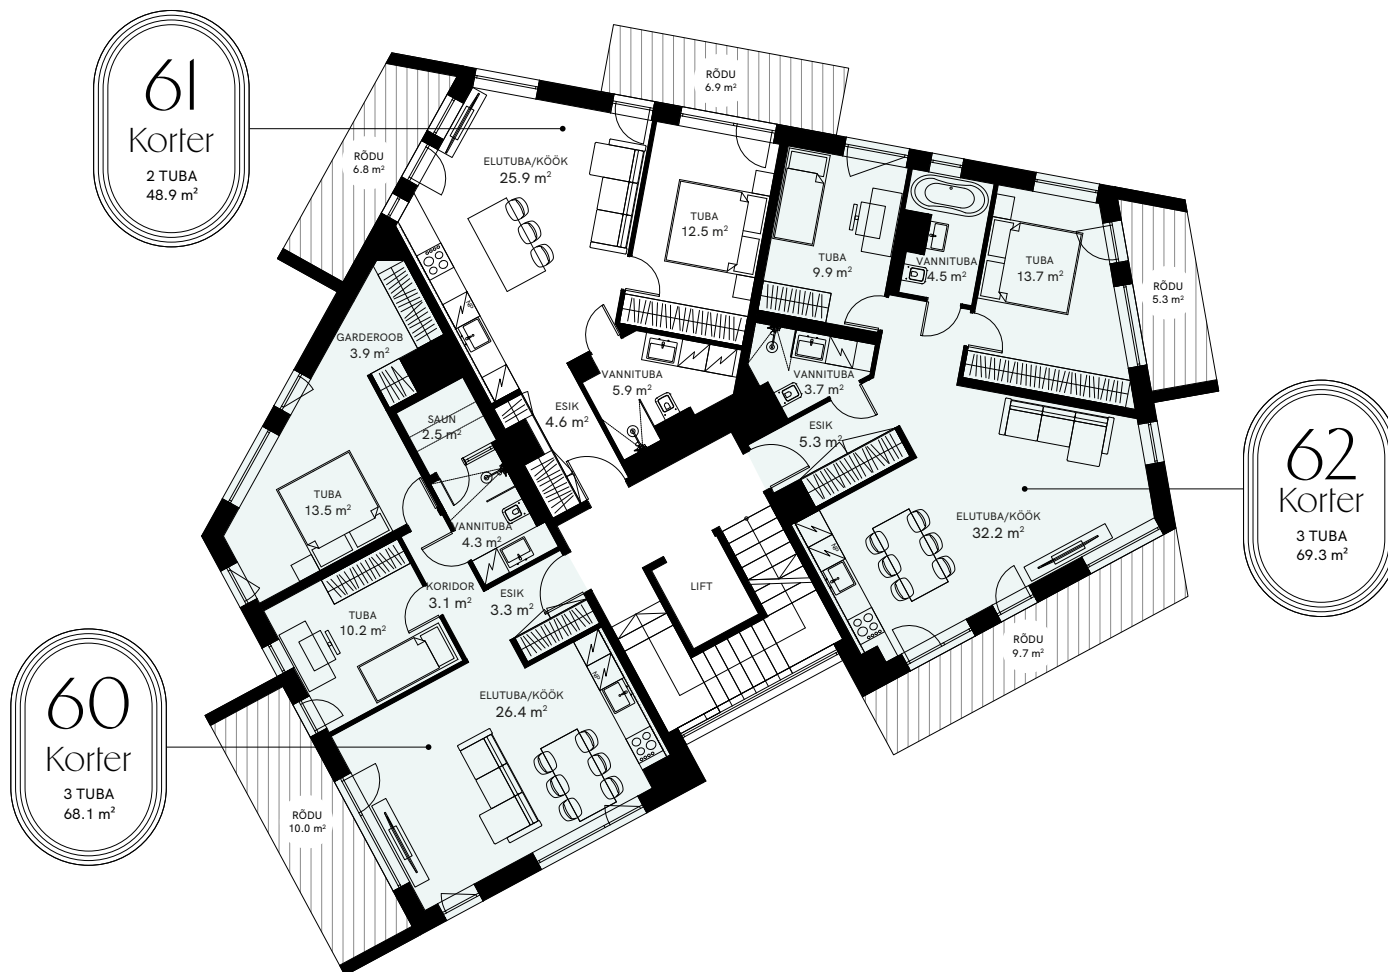

# HIPODROMI

Merimetsa tee 8-4

2.  
korrus

reterra

58  
Korter  
2 TUBA  
49.0 m<sup>2</sup>

59  
Korter  
3 TUBA  
69.2 m<sup>2</sup>

57  
Korter  
3 TUBA  
68.0 m<sup>2</sup>

# HIPODROMI

Merimetsa tee 8-4

3.  
korrus

referra