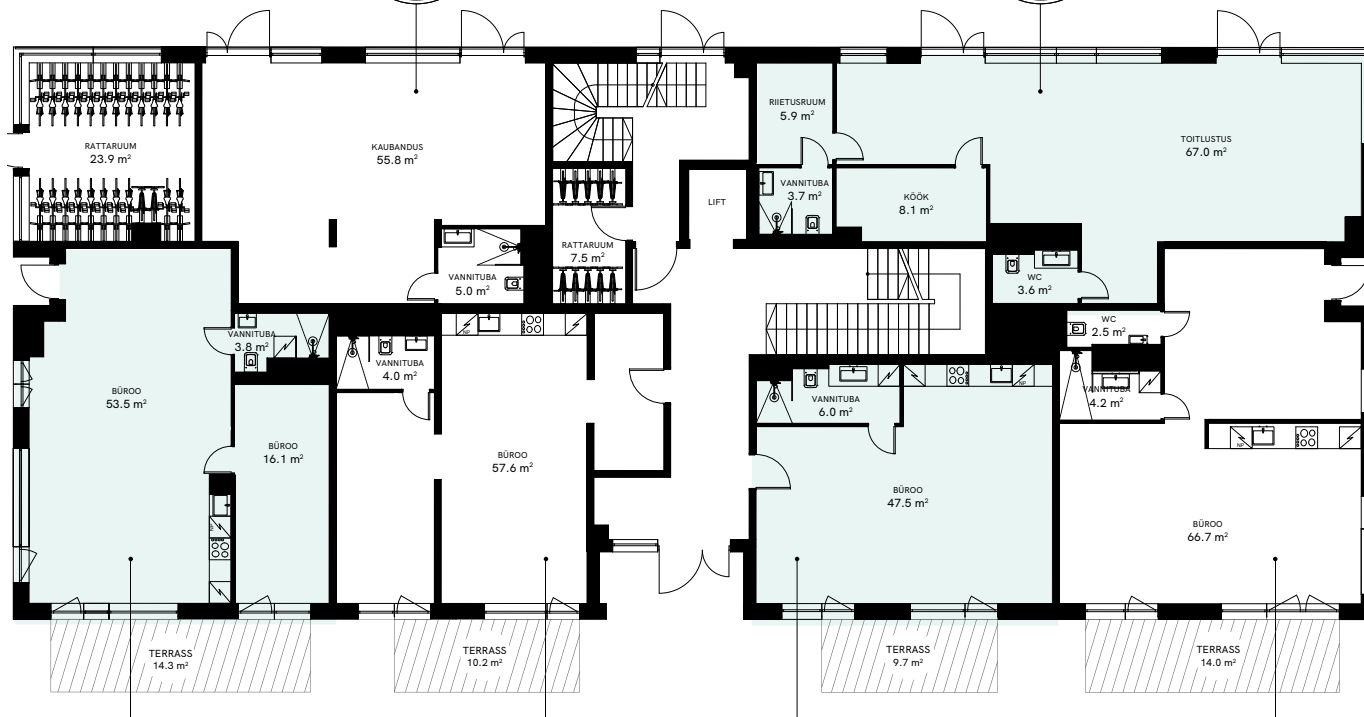

# HIPODROMI

Merimetsa tee 6

1.  
korrus

referra

73  
Äripind  
60.8 m<sup>2</sup>

74  
Äripind  
88.3 m<sup>2</sup>