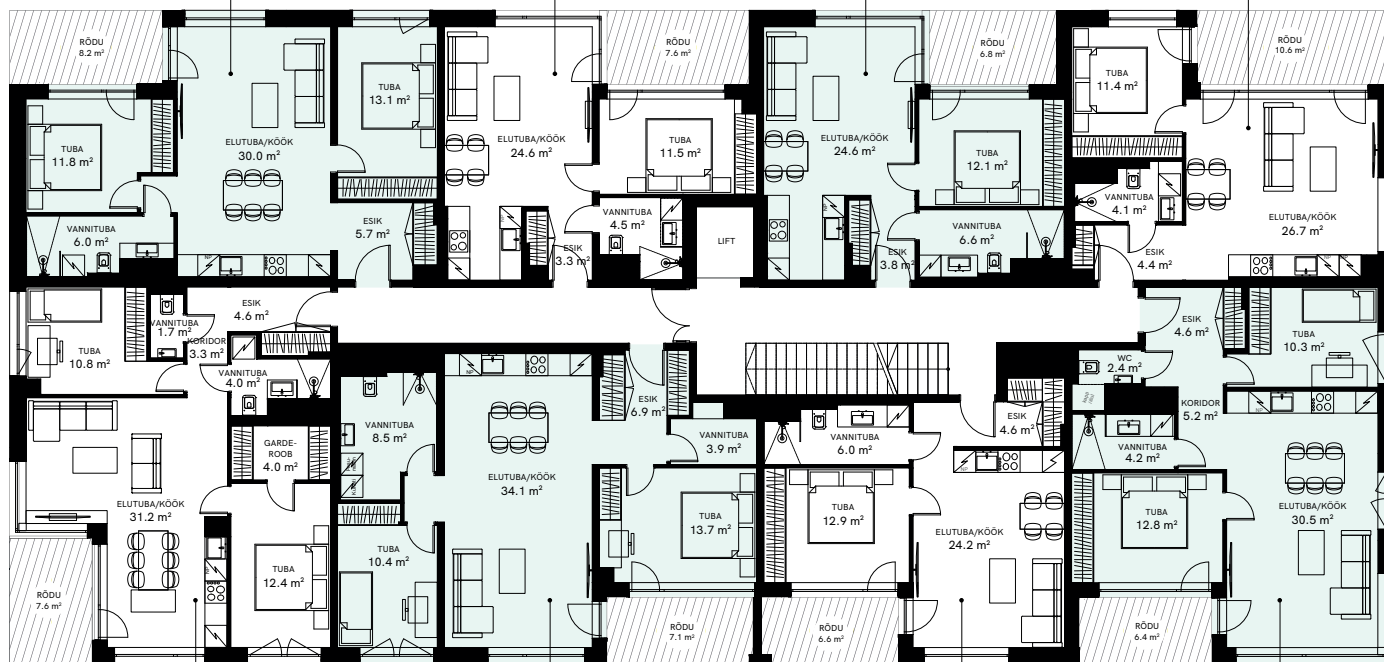

# HIPODROMI

Merimetsa tee 6

4.  
korrus

referra

95  
Korter  
3 TUBA  
66.6 m<sup>2</sup>

96  
Korter  
2 TUBA  
43.9 m<sup>2</sup>

97  
Korter  
2 TUBA  
47.1 m<sup>2</sup>

98  
Korter  
2 TUBA  
46.6 m<sup>2</sup>